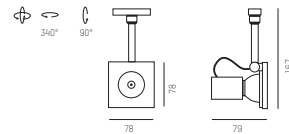

Strahlerserie aus Aluminium
Oberfläche weiß lackiert, perlchrom oder chrom
Leuchtenkopf 340° drehbar und 90° schwenkbar
Kompatibel mit Volare Diretta Schiene
Kompatibel mit LED RETROFIT Leuchtmittel

Spotlight range made of aluminium
White painted, pearl chrome or chrome
Spotlight head 340° swiveling and 90° tilting
Suitable to Volare Diretta track
Suitable for RETROFIT bulbs

Gamma faretti in alluminio
Superficie verniciata bianca, cromo satinato o cromo
Testa proiettore girevole a 340° e inclinabile a 90°
Compatibili con binario Volare Diretta
Compatibile con lampade LED retrofit

Gamme des projecteurs en aluminium
Superficie vernissée blanc, chrome matt ou chrome
Tête projecteur tournant à 340° et pivotant à 90°
Compatible avec le rail Volare Diretta
Compatible avec ampoules LED retrofit

IP20

STRATO S

1 x QPAR16 - GU10 - 230V - max. 50W oder/or
1 x LED RETROFIT - GU10

A** - D

- 21-301
- 21-302
- 21-305

STRATO

1 x QPAR20 - GU10 - 230V - max. 75W

A** - D

- 21-311
- 21-312
- 21-315

ELOS

1 x QPAR16 - GU10 - 230V - max. 50W or
1 x LED RETROFIT - GU10

A** - D

- 21-201
- 21-202
- 21-205