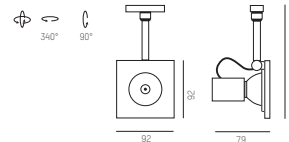

STRATO

1 x QPAR20 - GU10 - 230V - max. 75W

A** - D

- 21-311
- 21-312
- 21-315