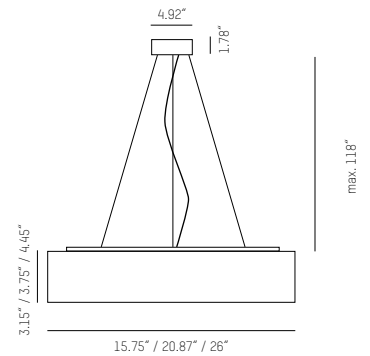

Suspension décorative ronde en 3 dimensions
 Diffuseur opale en polyéthylène
 Panneau en aluminium vernissé à poudres en blanc
 3000mm câble inclus
 Réglable sans outils

dimable versions on request

W3 = LED 3000K
W4 = LED 4000K

IP 20    

WHITE BELT S

LED

SYS 30W · 100-240V AC · CRI >80
 Binning SDCM 3

565-3095usa   Ø: 15.75", H 3.15" 1690lm
565-3105usa   Ø: 15.75", H 3.15" 1820lm

WHITE BELT M

LED

SYS 45W · 100-240V AC · CRI >80
 Binning SDCM 3

565-4095usa   Ø: 20.87", H 3.75" 2540lm
565-4105usa   Ø: 20.87", H 3.75" 2740lm

WHITE BELT L

LED

SYS 75W · 100-240V AC · CRI >80
 Binning SDCM 3

565-5095usa   Ø: 26", H 4.45" 4430lm
565-5105usa   Ø: 26", H 4.45" 4700lm