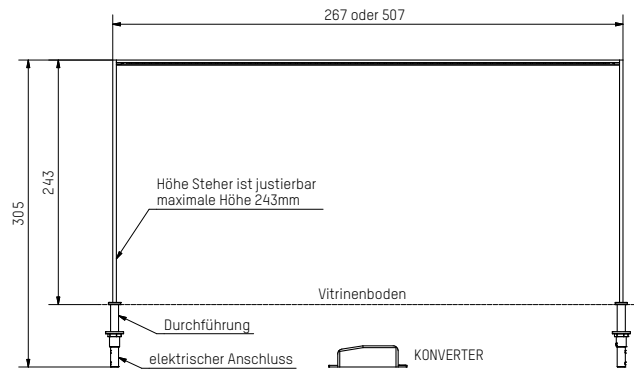

Flexibel einsetzbar: Das LED-Profil der Illumini ist in der aufgeständer-ten Version um 360° drehbar.

0° - 360°

Systeme

260mm Profil mit Lichtbogen
500mm Profil mit Lichtbogen

260mm Profil mit 1m Kabel
500mm Profil mit 1m Kabel

Besonderheiten

Hochtransparenter Verguss
LED-Profil auf Steher 360° drehbar
Umfangreiches Montagezubehör
Dimmbare Varianten auf Anfrage

Abstrahlcharakteristik / Abstrahlwinkel

Technische Daten

Maße Lichtbogen

Illumini I1

267 x 305 x 3,5 mm
3800K 3W

Illumini I1

507 x 305 x 3,5 mm
3800K 5W

Maße Lichtleiste

Illumini I2

260 x 3,5 mm
3800K 3W Kabel

Illumini I2