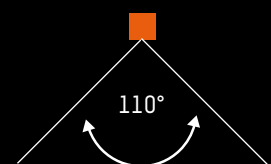

Abstrahlcharakteristik / Abstrahlwinkel