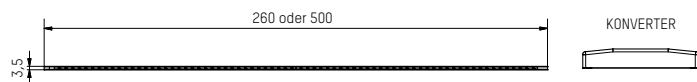

Maße Lichtleiste

Illumini I2

260 x 3,5 mm
3800K 3W Kabel

Illumini I2

500 x 3,5 mm
3800K 5W Kabel